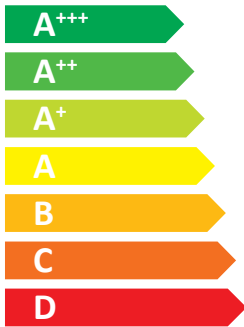

**ENERG**  
енергия · ενέργεια

**SILESIA**  
TERM

ST EARTH 44 EVI

55 °C

35 °C

**A++**

**A++**

60 dB