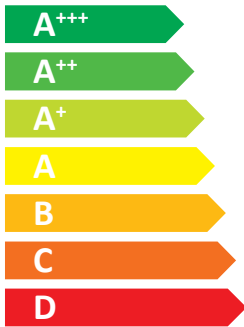

ENERG
енергия · ενεργεια

SILESIA
TERM

ST EARTH 20

55 °C

35 °C

A+

A++

57 dB