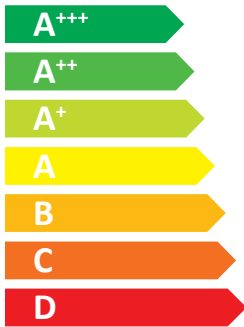

ENERG Y IJA
 енергия · ενεργεια IE IA

SILESIA
 TERM

ST EARTH 20 EVI

55 °C

35 °C

A++

A++

57 dB