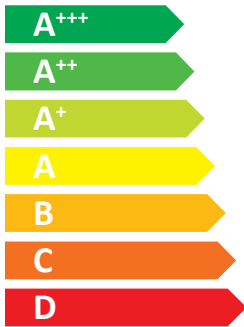

**ENERG**  
енергия · ενεργεια

**SILESIA**  
TERM

ST EARTH 18

55 °C

35 °C

**A+**

**A++**

57 dB