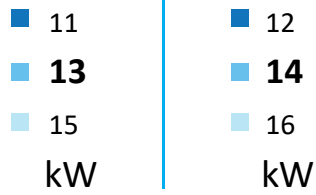

2019

811/2013