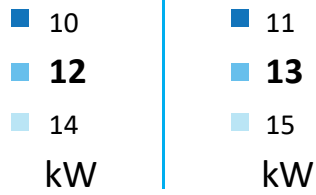

2019

811/2013