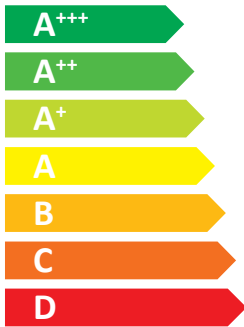

ENERG
енергия · ενεργεια

SILESIA
TERM

ST EARTH 13

55 °C

35 °C

A+

A++

57 dB