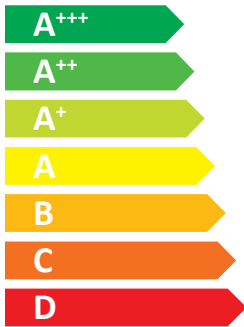

ENERG
енергия · ενεργεια

SILESIA
TERM

ST EARTH 10

55 °C

35 °C

A+

A++

57 dB