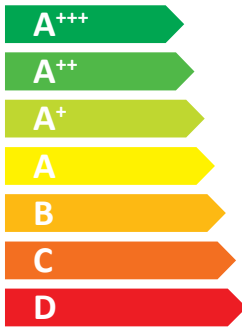

ENERG
енергия · ενεργεια

SILESIA
TERM

ST AIR P 9

55 °C

35 °C

A++

A++

dB