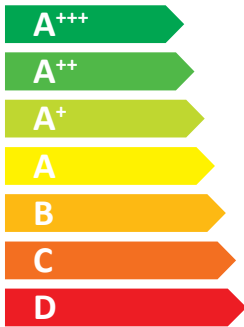

ENERG Y IJA
 енергия · ενεργεια IE IA

SILESIA
 TERM

ST AIR 8 Premium

55 °C

35 °C

A++

A++

dB