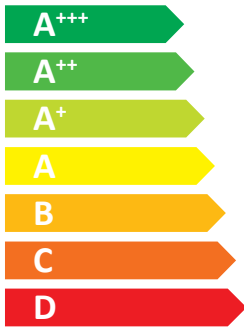

ENERG Y IJA
енергия · ενεργεια IE IA

SILESIA
TERM

ST AIR 25 Smart

55 °C

35 °C

A+

A++

dB