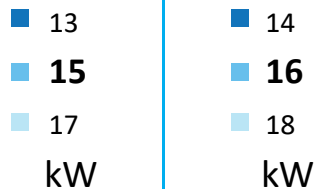

2019

811/2013