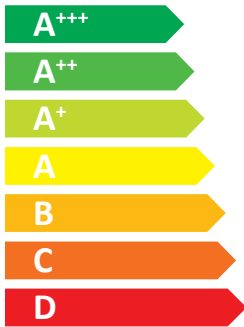

**ENERG** Y IJA  
 енергия · ενεργεια IE IA

**SILESIA**  
 TERM

ST AIR 16 EVI

55 °C

35 °C

**A++**

**A++**

dB